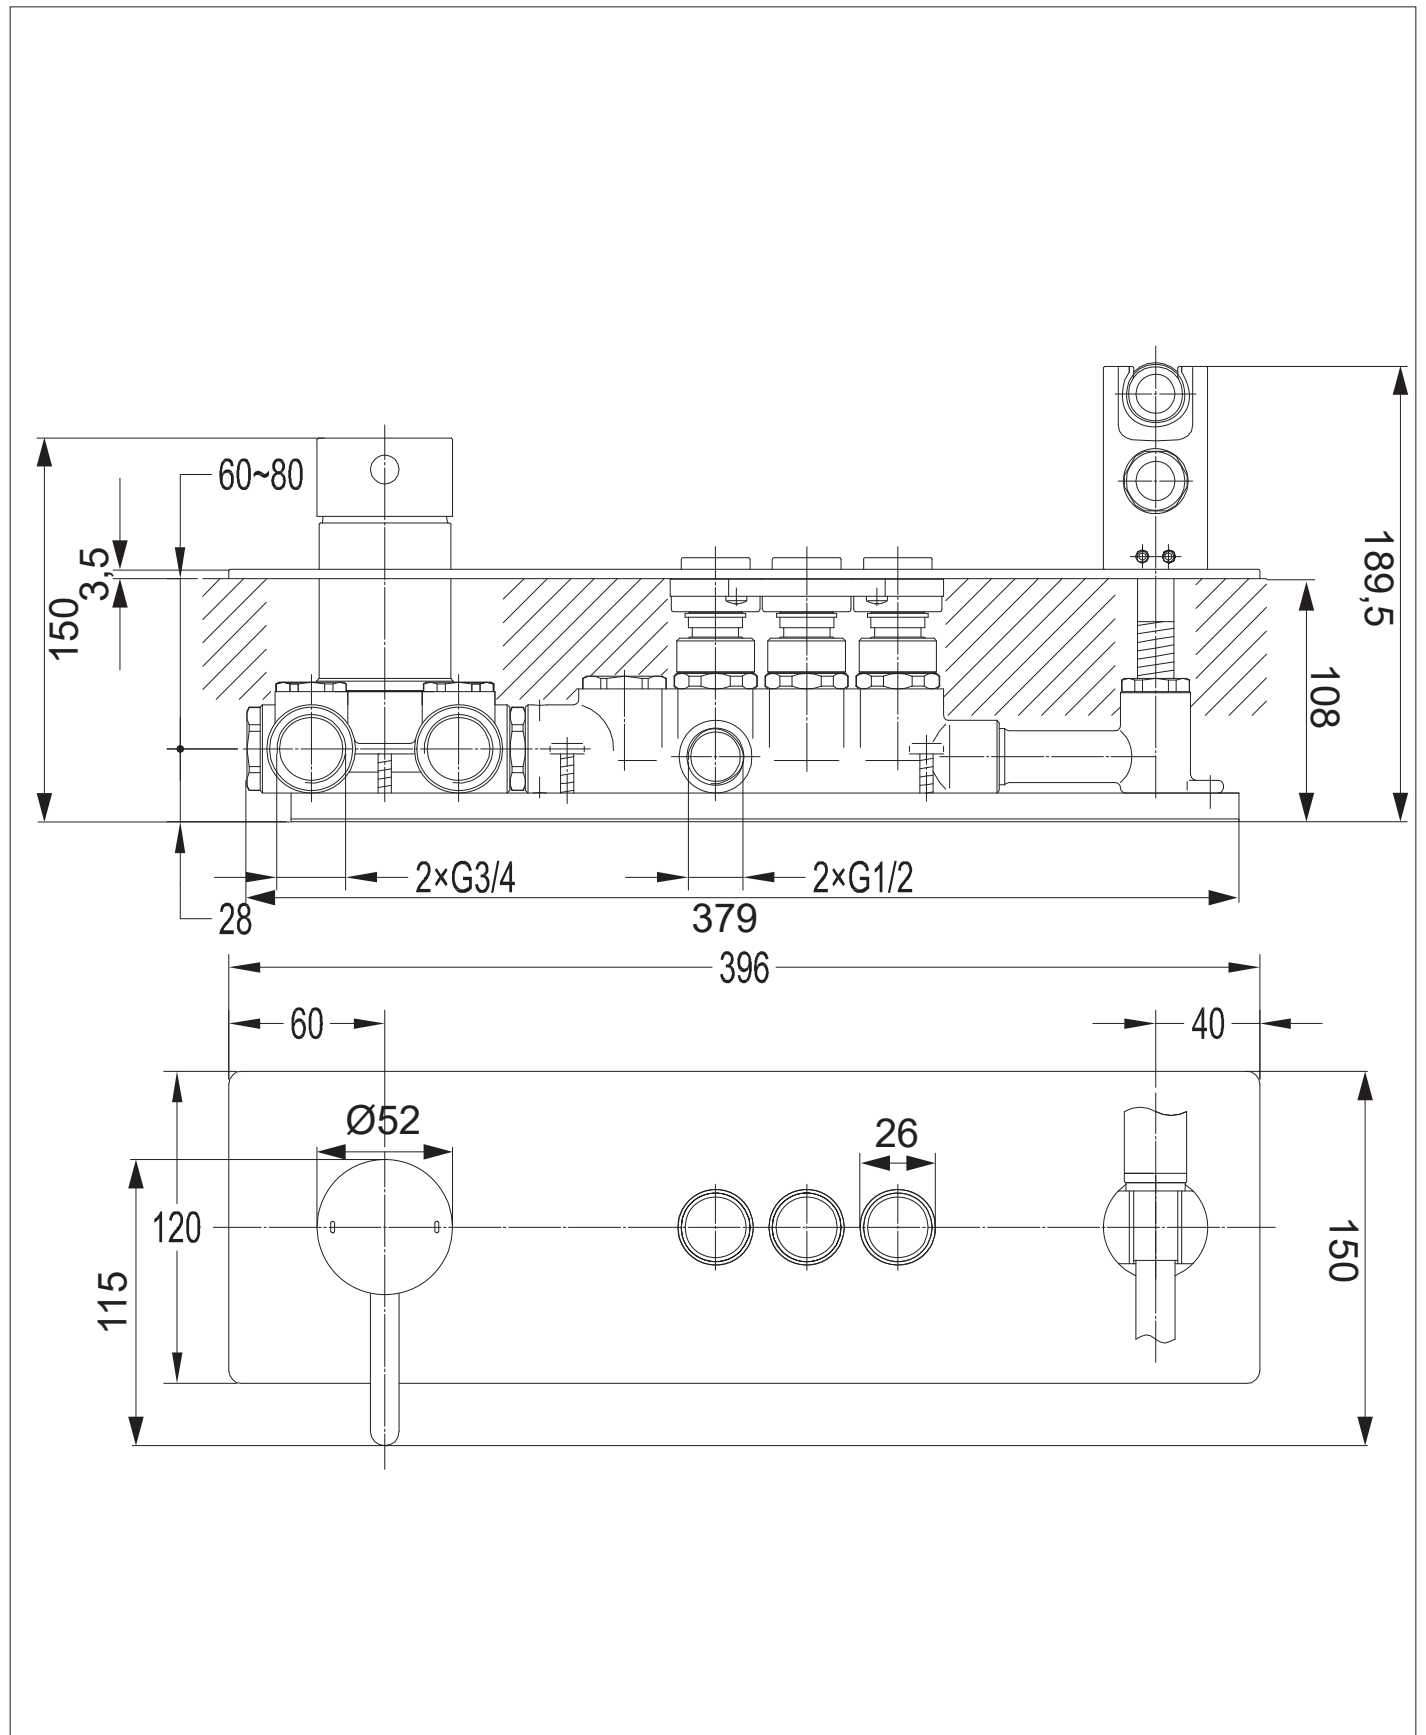

Y1237/1 GC

PL Rysunek techniczny
EN Technical drawing
DE Technisches zeichen
RU Технический чертёж

OMNIRE

Enjoy home, every day.

* 5 9 0 2 5 3 9 8 1 8 4 5 1 *